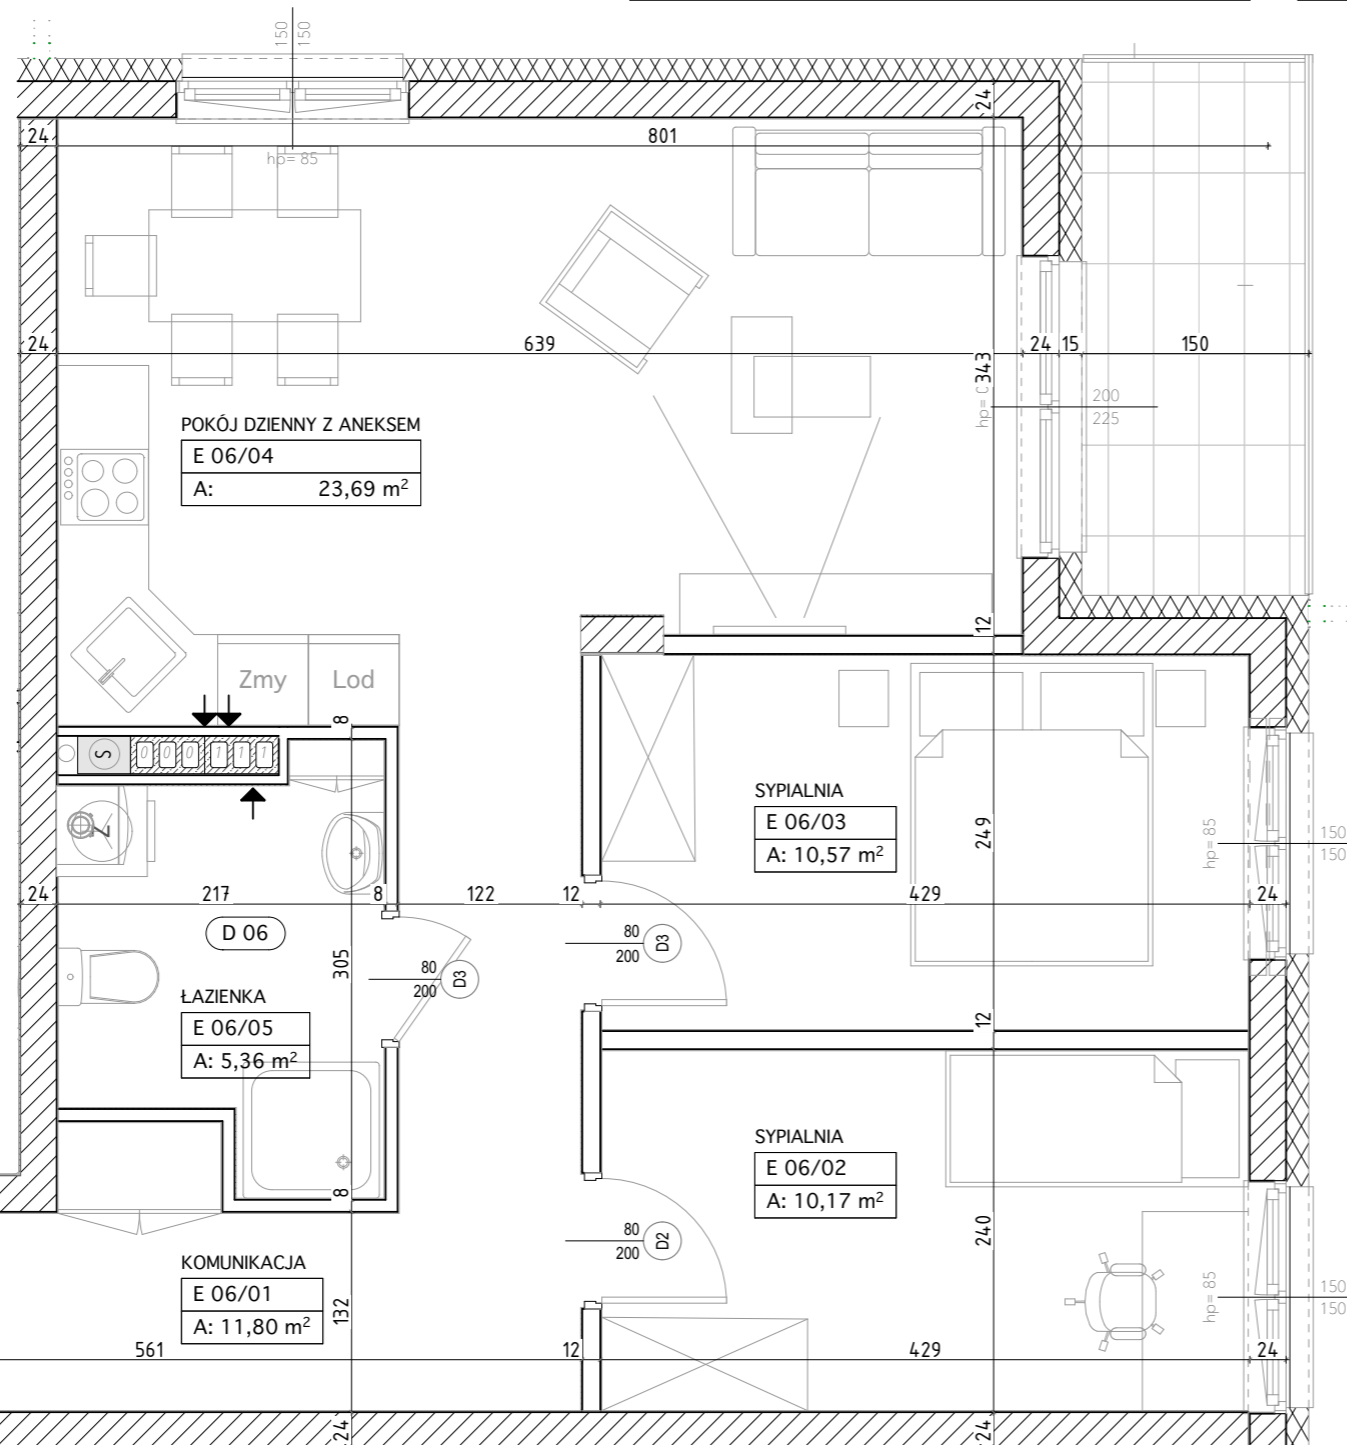

MIESZKANIE: kondygnacja: I PIĘTRO
liczba pokoi: 3
E 6 pow. mieszkania: **61,59 m²**
pow. komórki lok.: 2,40 m²
Balkon: 5,31 m²

MIESZKANIE E 06		
NR	POMIESZCZENIE	[m ²]
E 06/01	KOMUNIKACJA	11,80
E 06/02	SYPIALNIA	10,17
E 06/03	SYPIALNIA	10,57
E 06/04	POKÓJ DZIENNY Z ANEKSEM	23,69
E 06/05	ŁAZIENKA	5,36
		61,59 m²

Podane na karcie wymiary oraz powierzchnie pomieszczeń mają charakter projektowy i mogą nieznacznie różnić się od wymiarów i powierzchni w wybudowanym budynku. Umeblowanie oraz zagospodarowanie terenu jest tylko wizualizacją i nie stanowi oferty handlowej - ma jedynie charakter pogładowy, przybliżający wielkość mieszkania.